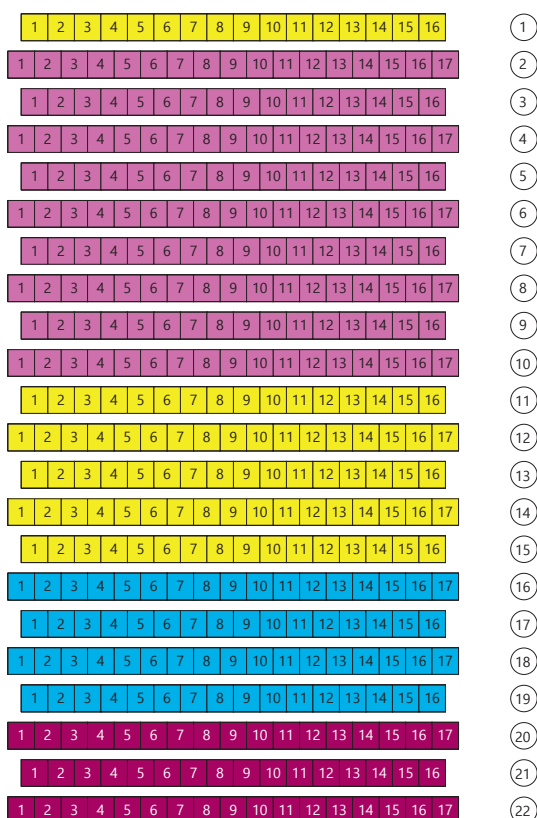

SAALPLAN UND PREISE

Spinnbau – Große Bühne

BÜHNE

Spinnbau – Figurentheater

BÜHNE

Figurentheater

Kat. A	Kat. B	Kat. C	
6 €	7 €	8 €	Kinder
12 €	14 €	16 €	Erwachsene

Große Bühne

	Kat. A	Kat. B	Kat. C	Kat. D	Kat. E
PG I	16 €	22 €	27 €	30 €	34 €
PG II	14 €	19 €	23 €	26 €	30 €
PG III	12 €	16 €	19 €	22 €	26 €
PG IV	10 €	13 €	15 €	18 €	22 €

Ostflügel

Kat. A	Kat. B	Kat. C
15 €	17 €	20 €