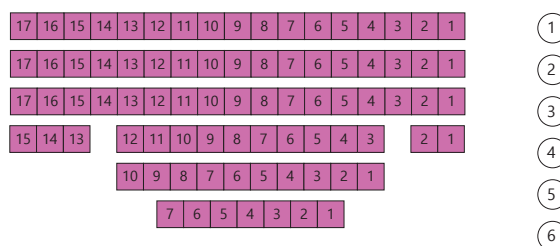

SAALPLAN UND PREISE

Spinnbau – Große Bühne

BÜHNE

Spinnbau – Figurentheater

BÜHNE

Figurentheater

Kat. A	Kat. B	Kat. C	
6 €	7 €	8 €	Kinder
12 €	14 €	16 €	Erwachsene

Große Bühne

	Kat. A	Kat. B	Kat. C	Kat. D	Kat. E
PG I	16 €	22 €	27 €	30 €	34 €
PG II	14 €	19 €	23 €	26 €	30 €
PG III	12 €	16 €	19 €	22 €	26 €
PG IV	10 €	13 €	15 €	18 €	22 €

Ostflügel

Kat. A	Kat. B	Kat. C
15 €	17 €	20 €