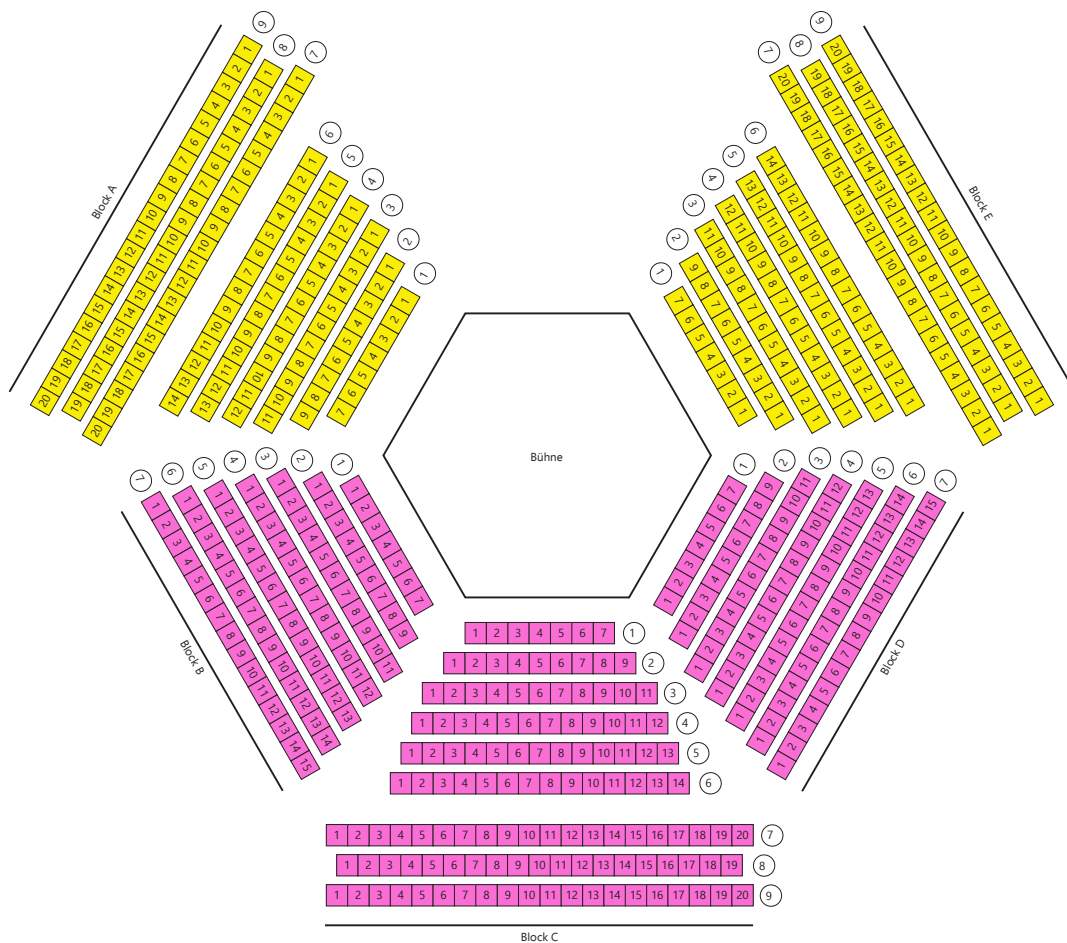

SAALPLAN UND PREISE

Carlowitzsaal im Carlowitz Congresscenter

- PG I** 25 €
- PG II** 20 €